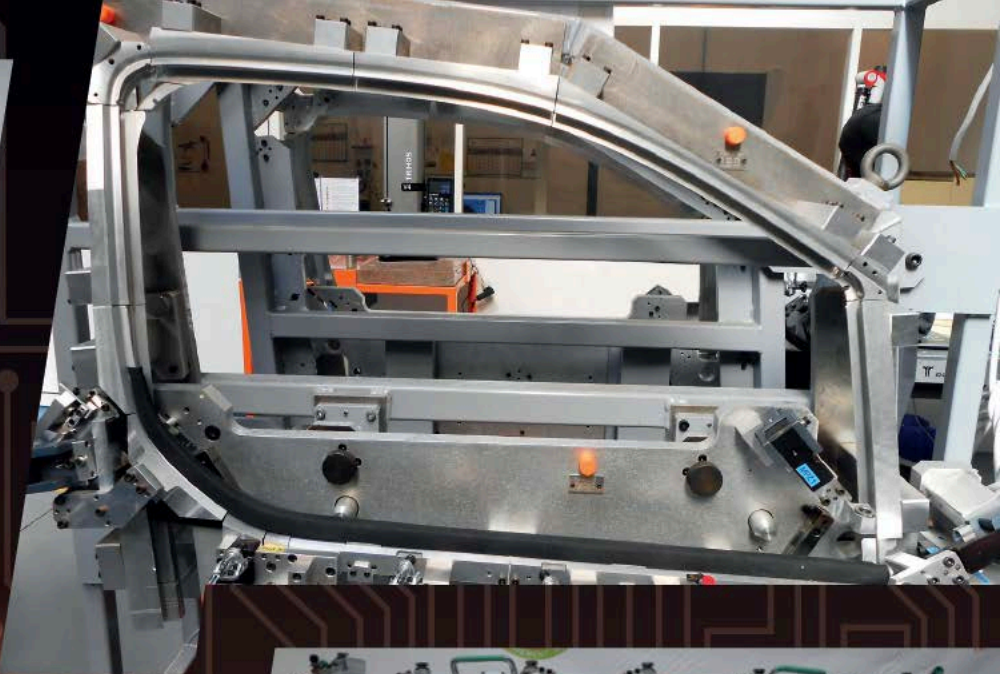

**PRÉDIRE LES DÉRIVES pour éviter
les arrêts de chaînes**

*PREDICT DEVIATIONS
in order to prevent line stoppage*

NOS SOLUTIONS CONNECTÉES

OUR CONNECTED SOLUTIONS

Actimesure vous permet de connecter et automatiser vos gabarits de contrôle « classiques » en implémentant les solutions Eleone®, 100 % automatisées, traçables & sécurisées.