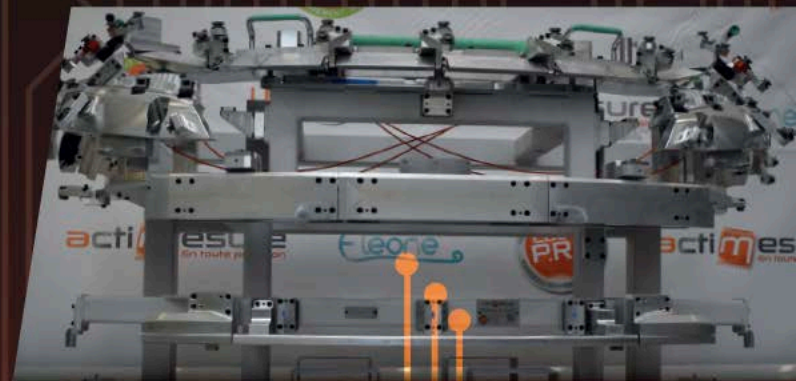

acti  mesure
En toute précision

Une société du groupe  Audelys
En toute capacité

VERS L'USINE CONNECTÉE ET L'INDUSTRIE 4.0.

MOVING TOWARDS THE CONNECTED
FACTORY AND INDUSTRY 4.0.

Actimesure développe des solutions de contrôle dimensionnel pour tous les acteurs de l'Industrie. Nos outillages vous permettent de réduire vos rebuts et d'accélérer votre production tout en vous assurant une rentabilité optimale.

**PRÉDIRE LES DÉRIVES pour éviter
les arrêts de chaînes**

*PREDICT DEVIATIONS
in order to prevent line stoppage*

NOS SOLUTIONS CONNECTÉES

OUR CONNECTED SOLUTIONS

Actimesure vous permet de connecter et automatiser vos gabarits de contrôle « classiques » en implémentant les solutions Eleone®, 100 % automatisées, traçables & sécurisées.