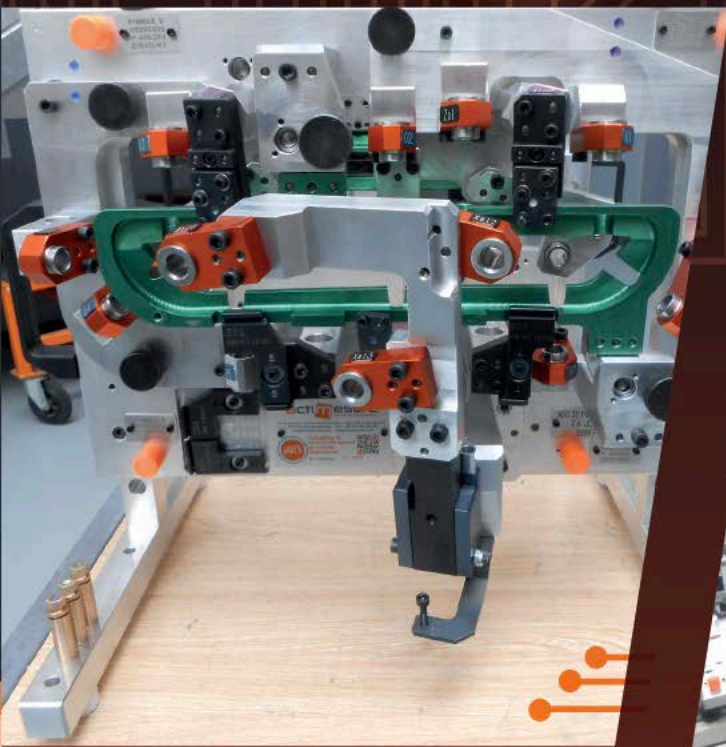

**PRÉDIRE LES DÉRIVES pour éviter
les arrêts de chaînes**

*PREDICT DEVIATIONS
in order to prevent line stoppage*

NOS SOLUTIONS CONNECTÉES

OUR CONNECTED SOLUTIONS

Actimesure vous permet de connecter et automatiser vos gabarits de contrôle « classiques » en implémentant les solutions Eleone®, 100 % automatisées, traçables & sécurisées.